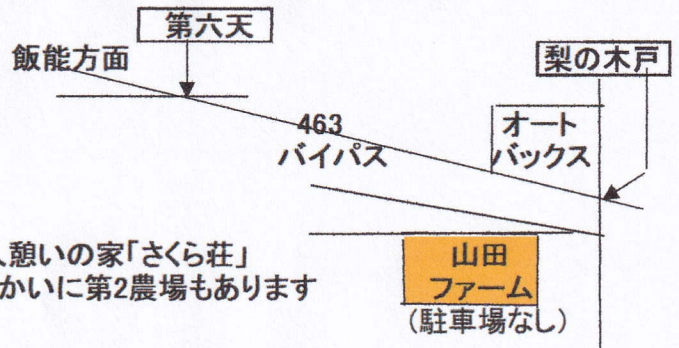

* 老人憩いの家「さくら荘」の向かいに第2農場もあります

活動日 毎週水・土曜日 9時～11時
 会費 年 3,000円
 お問い合わせ
 井上 090-4940-2690
 穴井 090-5200-2075