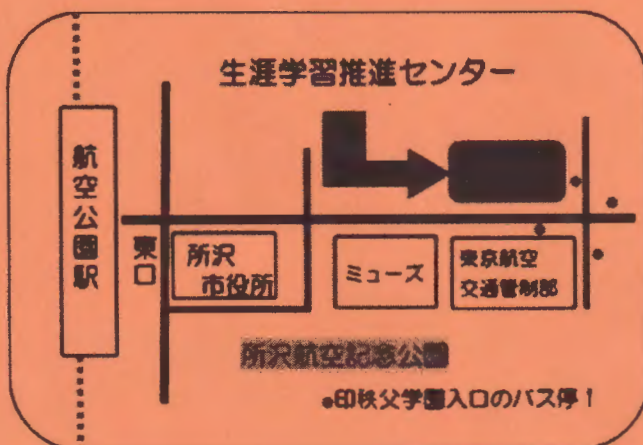

開放日

1月23日～3月末
毎週、月、水、金
17時から20時

※利用できない日がある時は、事前に周知します。

☆場 所 生涯学習推進センター2階 学習室202

☆利用できる人 中学生、高校生、大学生などの学生

☆定 員 先着30名程

☆勉強するためのコーナーです。他の目的では利用できません。