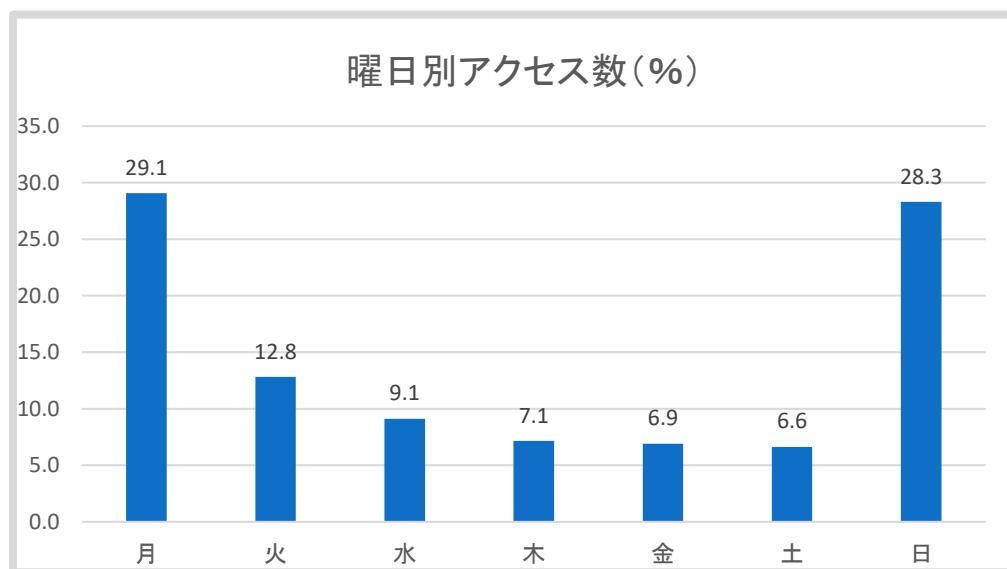

アクセス統計分析(2019年1月～12月)

	月別ページヒット数	合計訪問者数	ユニーク訪問者数
1月	6,301	1,863	952
2月	5,724	1,713	879
3月	6,200	1,876	826
4月	6,645	2,119	831
5月	6,351	2,264	987
6月	6,691	2,375	909
7月	7,107	2,557	1,025
8月	6,136	2,258	1,150
9月	6,578	2,221	948
10月	6,671	1,933	932
11月	4,839	1,647	932
12月	5,336	1,647	878
計	74,579	24,473	11,249
( 2018年 )	75,656	19,182	10,079

[注釈] ページヒット数: ウェブページへのアクセス数  
 合計訪問者数: 1時間の間に同じ訪問者からのアクセスを1人として計算  
 ユニーク訪問者数: 1ヶ月間にアクセスのあった閲覧者を1人として計算