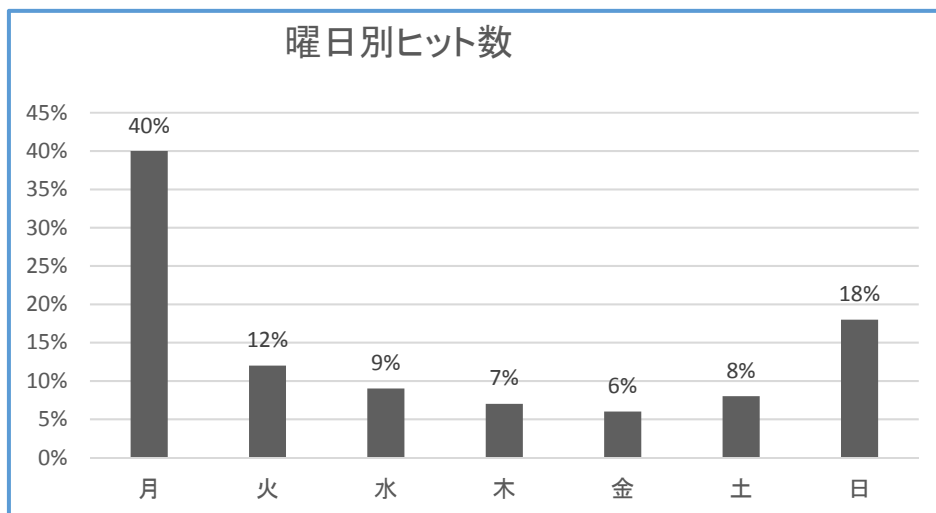

アクセス統計分析(1月～3月)

	月別ページヒット数	合計訪問者数	ユニーク訪問者数
1月	6,194	1,589	467
2月	7,585	1,383	623
3月	6,616	1,307	672
計	20,395	4,279	1,762

〔注釈〕 ページヒット数: ウェブページへのアクセス数

合計訪問者数: 1時間の中に同じ訪問者からのアクセスを1人として計算

ユニーク訪問者数: 1ヶ月間にアクセスのあった閲覧者を1人として計算