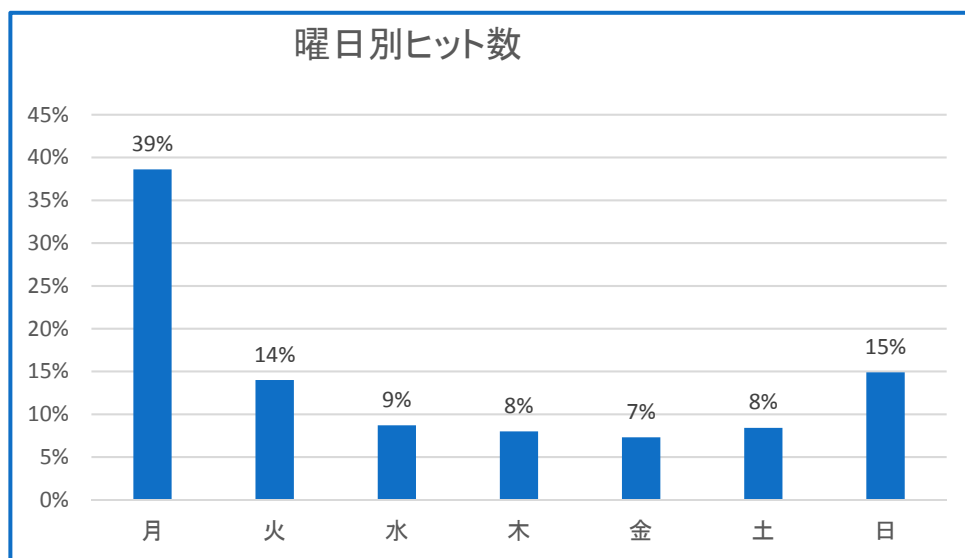

アクセス統計分析(1月～8月)

	月別ページヒット数	合計訪問者数	ユニーク訪問者数
1月	6,194	1,589	467
2月	7,585	1,383	623
3月	6,616	1,307	672
4月	6,514	1,458	719
5月	7,177	1,459	755
6月	6,684	1,496	727
7月	7,707	1,576	842
8月	7,813	1,487	746
計	56,290	11,755	5,551

〔注釈〕 ページヒット数: ウェブページへのアクセス数

合計訪問者数: 1時間の間に同じ訪問者からのアクセスを1人として計算

ユニーク訪問者数: 1ヶ月間にアクセスのあった閲覧者を1人として計算