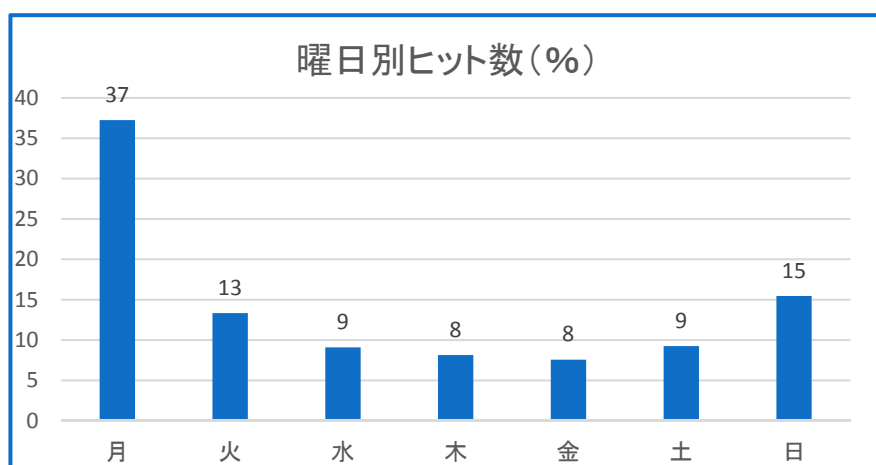

アクセス統計分析(2016年1月～12月)

	月別ページヒット数	合計訪問者数	ユニーク訪問者数
1月	6,194	1,589	467
2月	7,585	1,383	623
3月	6,616	1,307	672
4月	6,514	1,458	719
5月	7,177	1,459	755
6月	6,684	1,496	727
7月	7,707	1,576	842
8月	7,813	1,487	746
9月	6,794	1,428	698
10月	8,312	1,752	747
11月	6,330	1,575	773
12月	6,369	1,488	688
計	56,290	17,998	8,457

〔注釈〕 ページヒット数: ウェブページへのアクセス数
 合計訪問者数: 1時間の間に同じ訪問者からのアクセスを1人として計算
 ユニーク訪問者数: 1ヶ月間にアクセスのあった閲覧者を1人として計算

有料サーバー利用容量(2017年1月9日現在)

ホームページ	10GB (10,000MB)中	350MB (3.5%)
メール	10GB (10,000MB)中	100MB (1.0 5%)