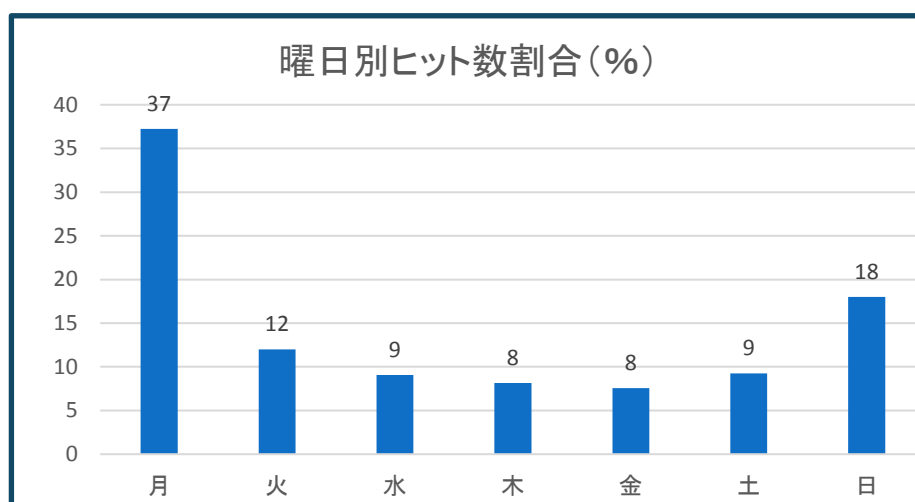

アクセス統計分析(2017年1月～12月)

	月別ページヒット数	合計訪問者数	ユニーク訪問者数
1月	7,361	1,653	791
2月	7,501	1,666	821
3月	6,065	1,550	833
4月	6,178	1,424	696
5月	5,794	1,566	727
6月	5,526	1,394	761
7月	6,157	1,702	893
8月	5,952	1,563	862
9月	6,703	1,731	958
10月	6,923	1,707	821
11月	5,746	1,483	895
12月	5,750	1,743	1,021
計	75,656	19,182	10,079
( 2016年	57,290	17,998	8,457 )

[注釈] ページヒット数: ウェブページへのアクセス数  
 合計訪問者数: 1時間の間に同じ訪問者からのアクセスを1人として計算  
 ユニーク訪問者数: 1ヶ月間にアクセスのあった閲覧者を1人として計算

有料サーバー利用容量(2018年1月7日現在)

ホームページ	10GB (10,000MB)中	466MB (4.7%)
メール	10GB (10,000MB)中	92MB (0.9%)